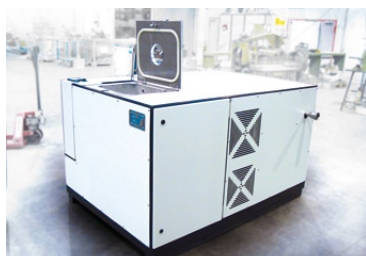

TIPURI DE INSTALAȚII

NANO

Pentru piese mici, capacitate mică, șarje mici

BAMBINO

Pentru piese mici, capacitate medie, multiple utilizări

LIMPIO

Pentru multe piese, capacitate mare, automatizare ridicată

GIGANT

Pentru piese mari, capacitate/greutate mare, volum „gigantic”, necesitând o suprafață redusă

VAKUFAL

Întreținerea solvenților prin aplicarea tehnicii moderne cu vacuumare

INSTALAȚII SPECIALE