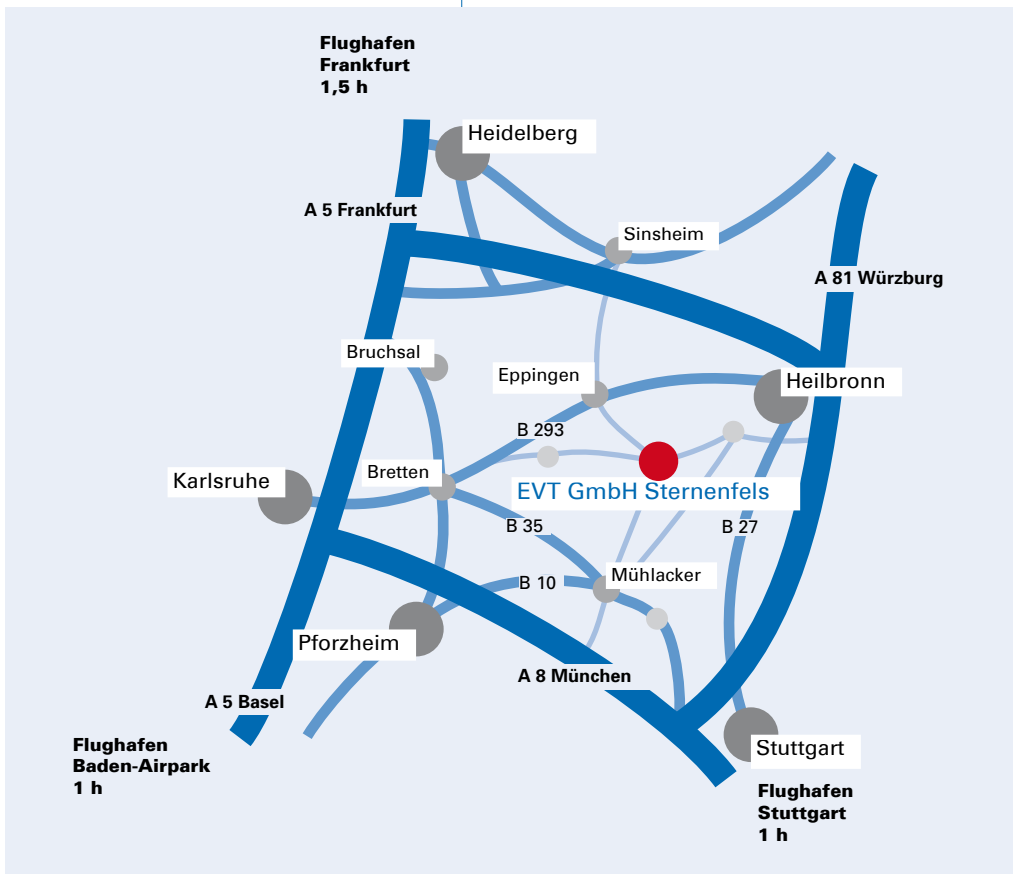

Mai aproape de dumneavoastră prin reprezentanța noastră în România